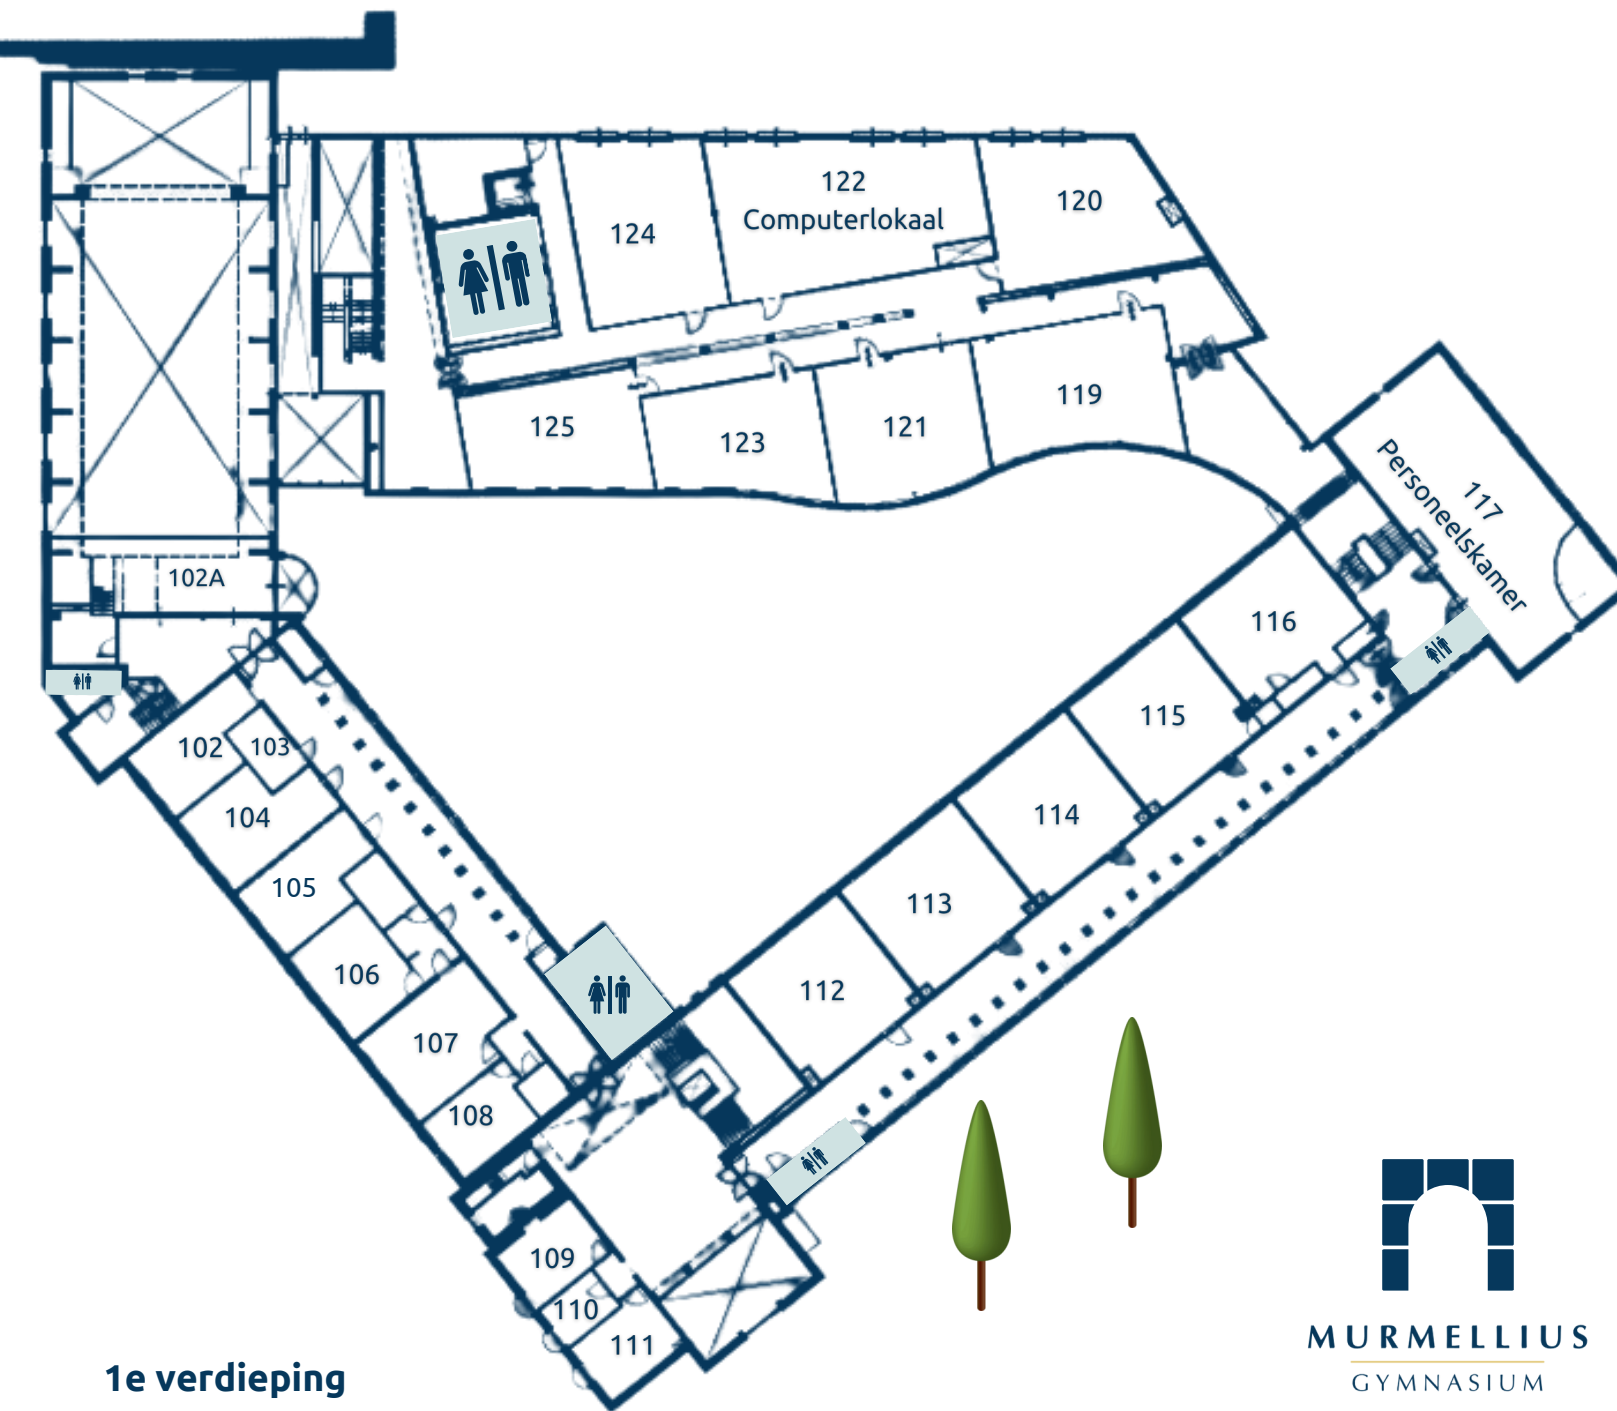

LOKALEN

Aula/Kantine	001
Aardrijkskunde	002
Aardrijkskunde	003
Geschiedenis	004
Conciërges	005
Verzuim	006
Verzuim	007
Nederlands	008
Nederlands	009
Nederlands	010
Nederlands	011
Intermezzo A	012
Intermezzo B	013
Muziek	014
IMUNA	015
Lichamelijke opvoeding	Gymzaal

Begane grond

1e verdieping

LOKALEN

Dokaal	102A
Roostermakers	102
Spreekkamer	103
ICT	104
Conrector middenbouw	105
Administratie	106
Rector	107
Conrector onderbouw	108
Decaan	109
Conrector facilitair	110
Conrector bovenbouw	111
Klassieke talen	112
Klassieke talen	113
Klassieke talen	114
Klassieke talen	115
Klassieke talen	116
Personeelskamer	117
Wiskunde	119
Economie	120
Wiskunde	121
Computerlokaal	122
Wiskunde	123
Bi/Na/Sk	124
Wiskunde	125

2e verdieping

LOKALEN

Mediatheek	201
Kunst	202
Counselor	203a
Spreekkamer	203b
Dokaal	204
Dokaal	205
Engels	206
Engels	207
Engels	208
Frans	209
Frans	210
Filosofie/Geschiedenis	211
Duits	212
Biologie	213
Biologie practicum	214
TOA's	215
TOA's	216
Natuurkunde practicum	217
Scheikunde practicum	218
Natuurkunde	219
Ondersteuning/Zorg	220