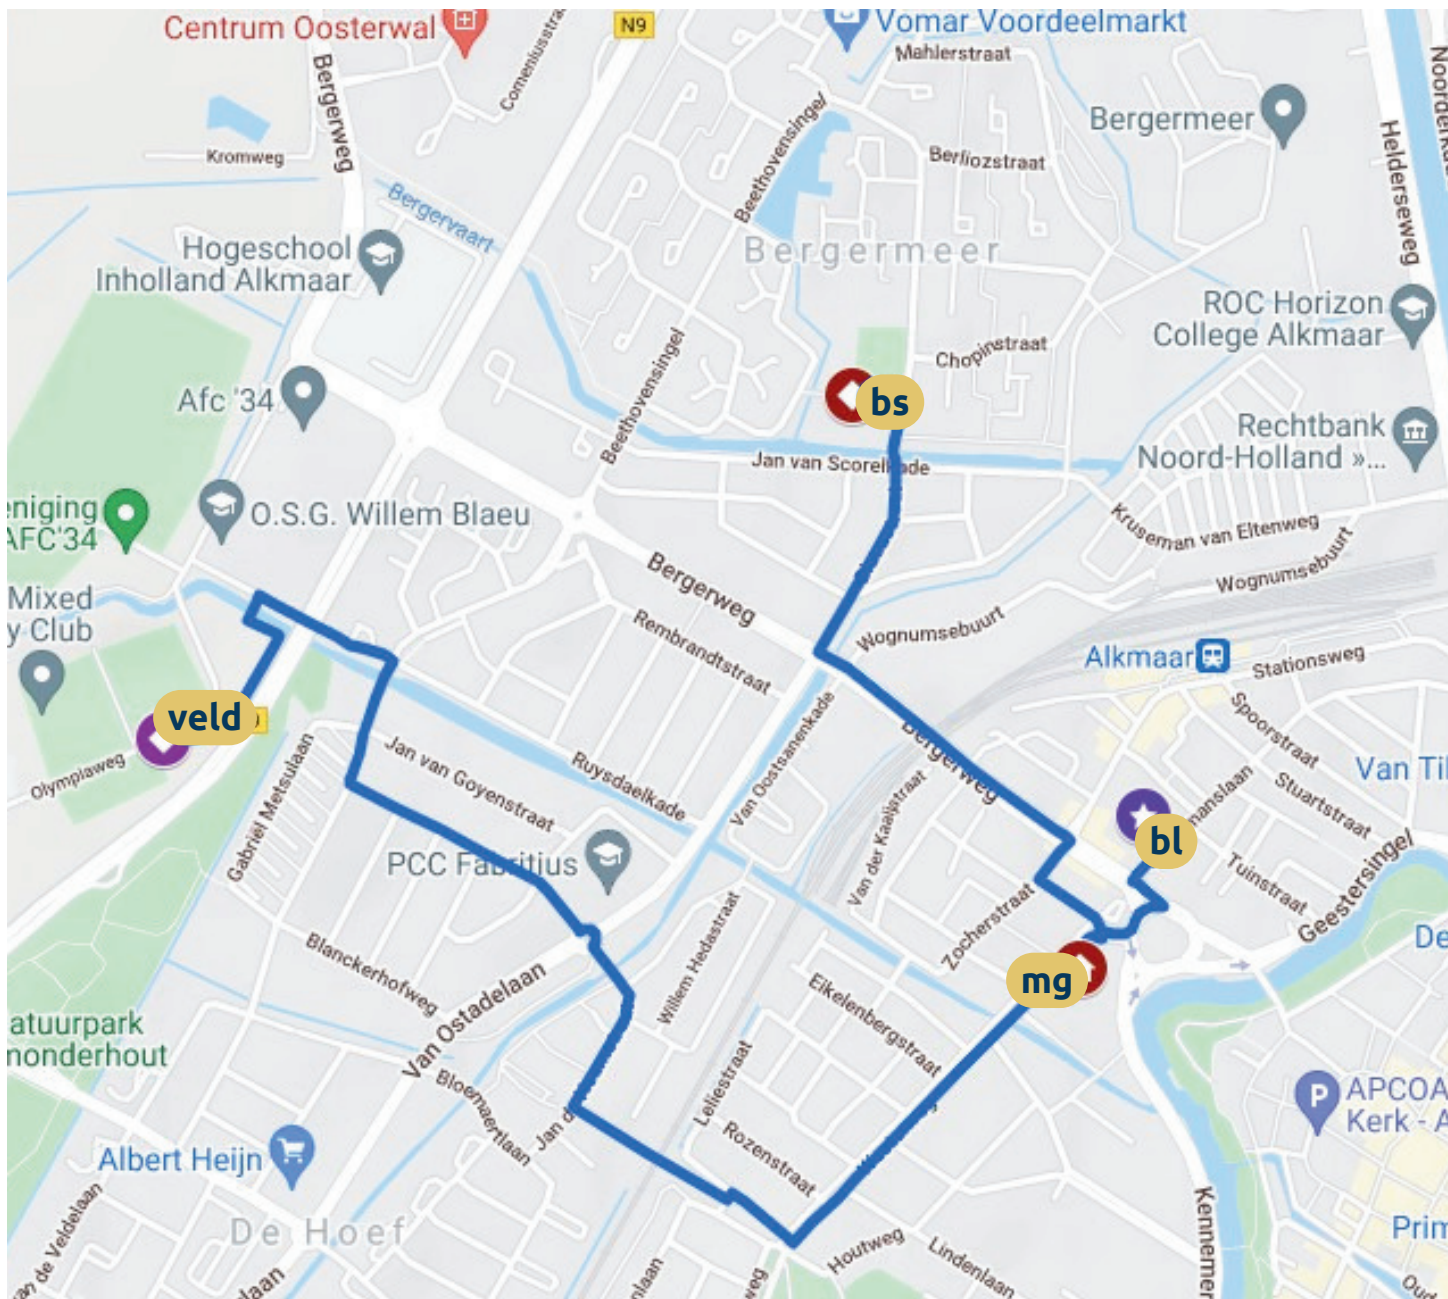

GYMZALEN

Murmellius Gymnasium	mg
Bello	bl
Beethovensingel	bs
Alkmaar Mixed Hockey Club	veld

MURMELLIUS
GYMNASIUM